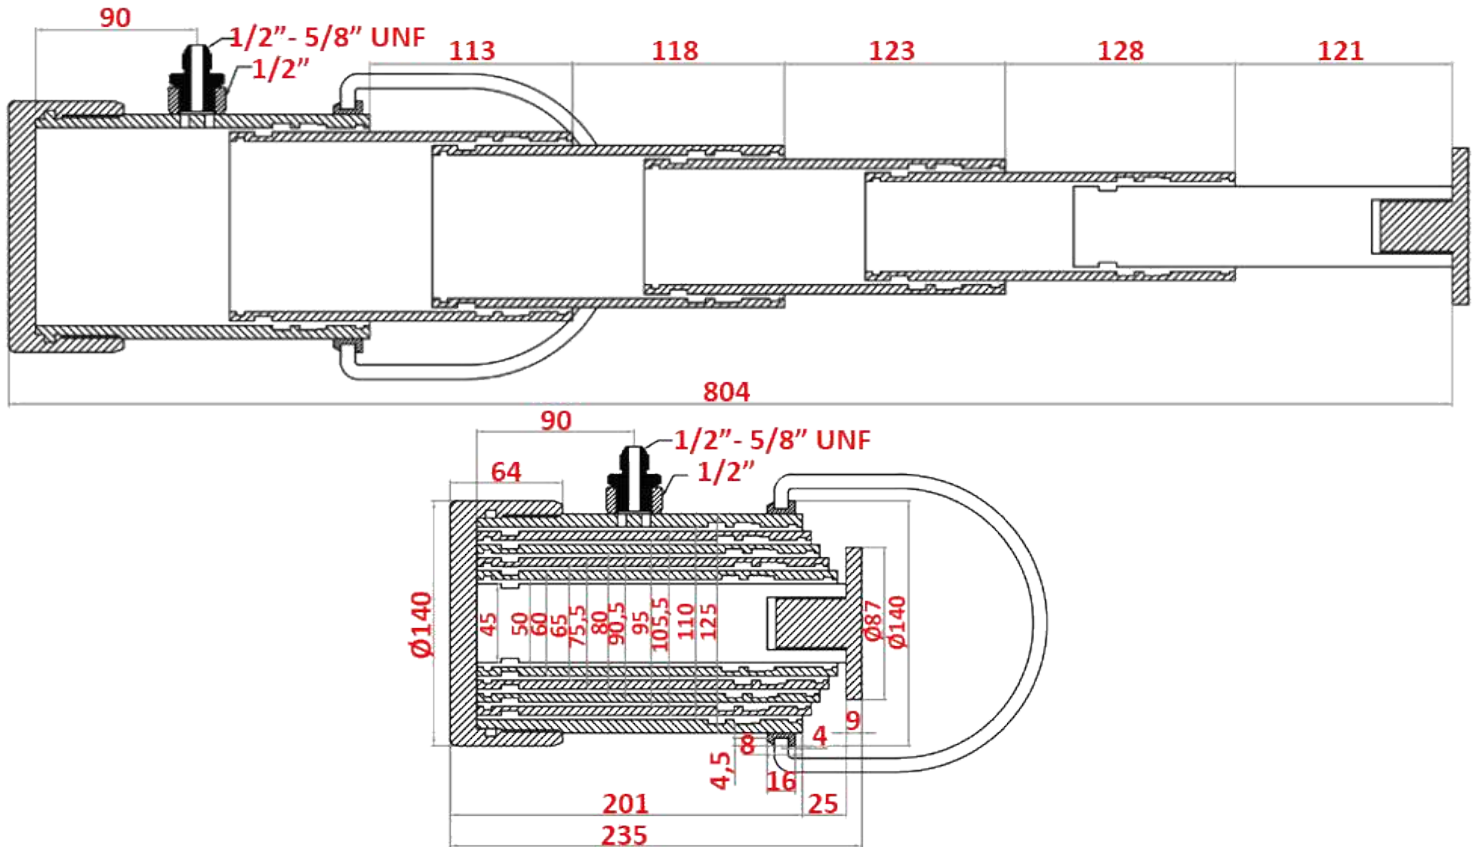

## [mm]

Šifra / Code		<b>13873</b>
Max. tlak / Max. pressure	[bar]	200
Max. zmogljivost / Max. capacity	[t]	10
Skupna dolžina / Total length	[mm]	804
Zaprta dolžina / Closed length	[mm]	235
Priključek / Thread		1/2"-5/8" UNF